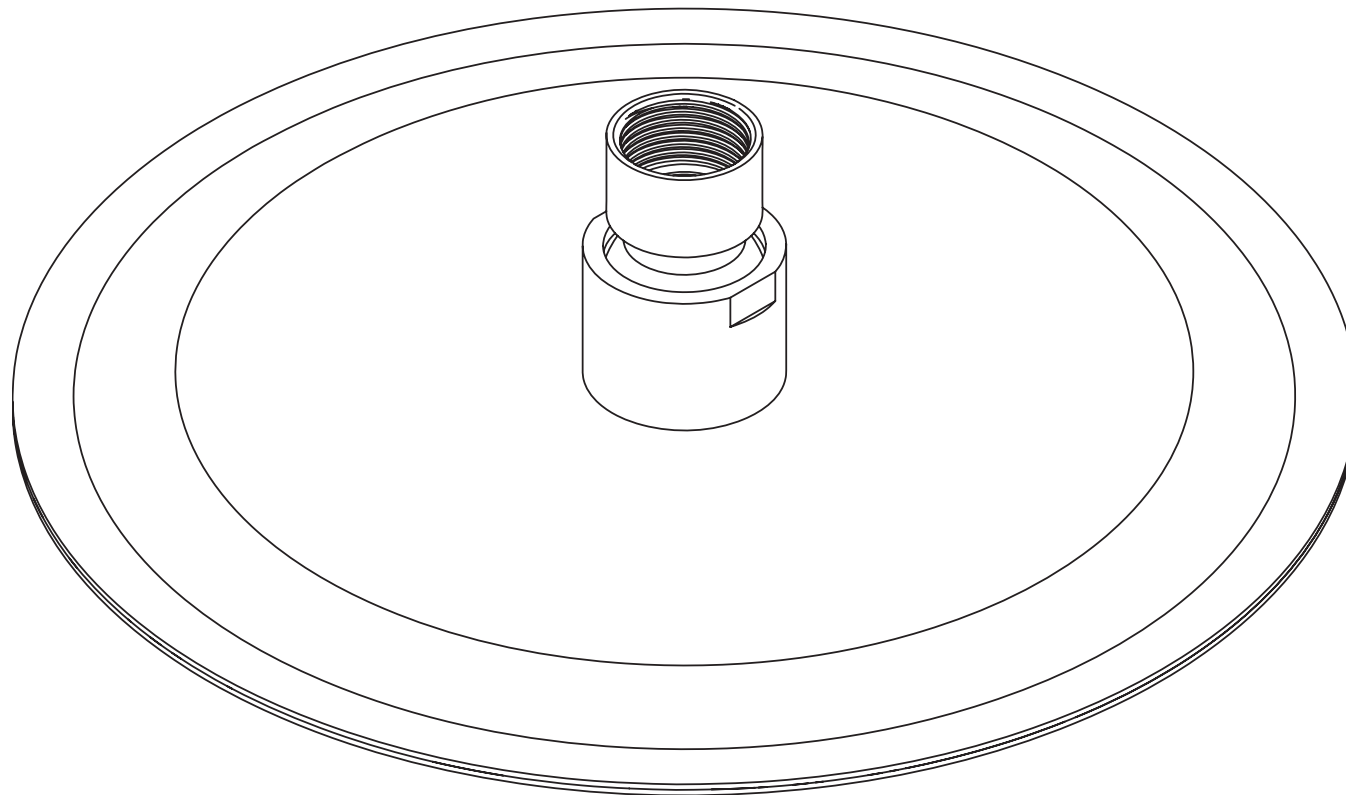

**Product Code:** FH SLRD01 C/BB/BLK

**Revision:** D1

1	Flat Filter Washer 24 OD 15 ID
---	--------------------------------