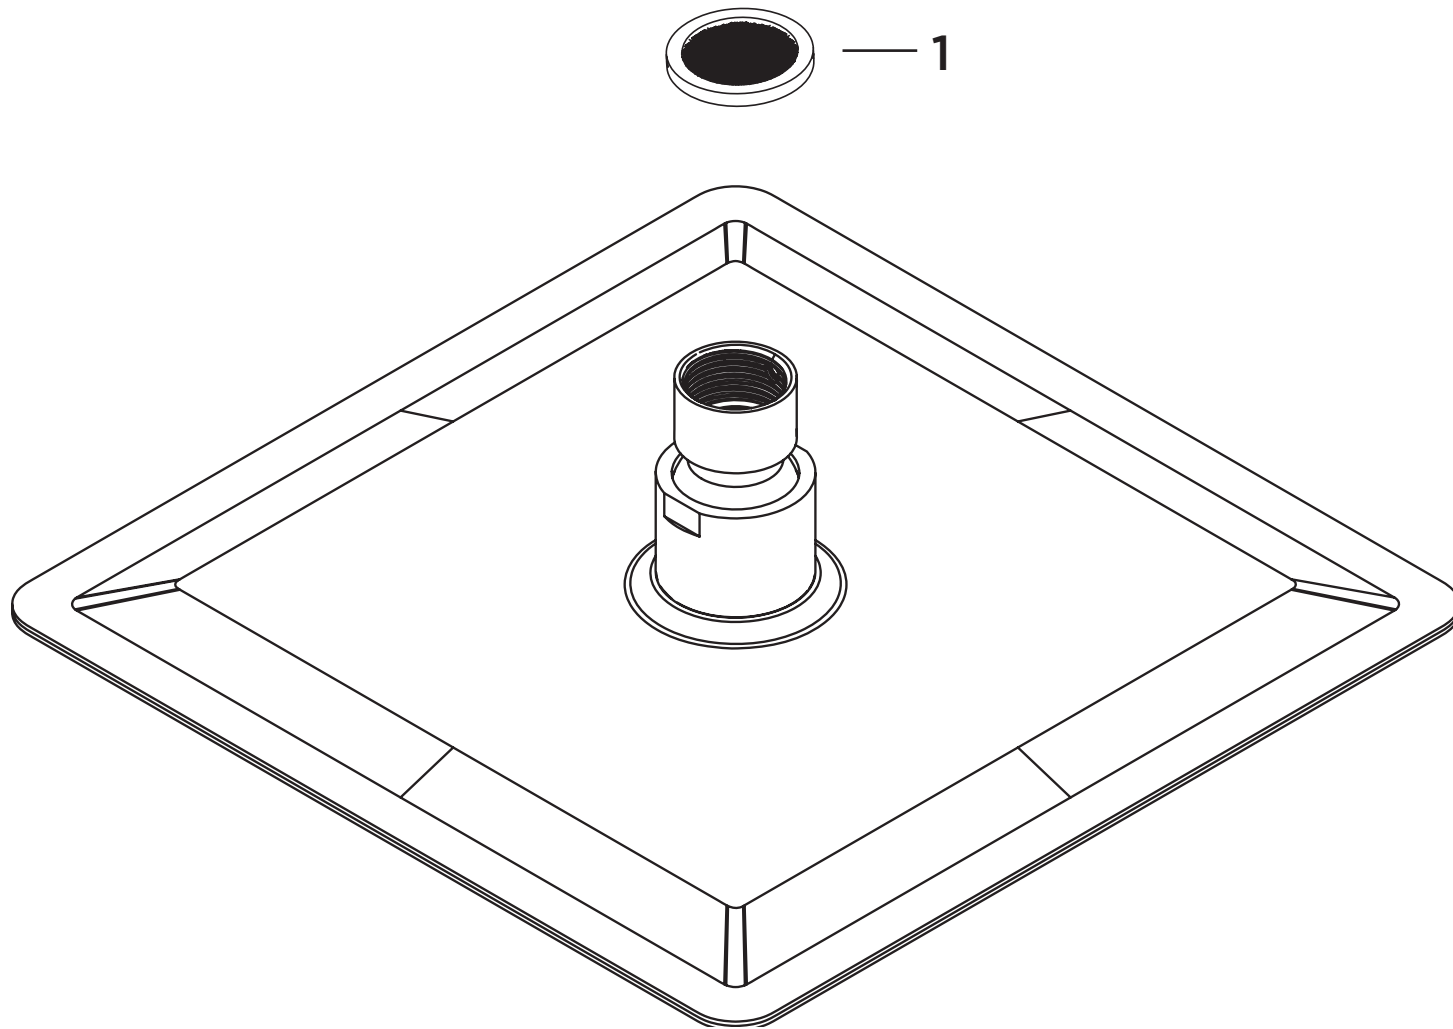

**Product Code:** FH SLSQ01 C/BB/BLK

**Revision:** D1

1

Flat Filter Washer 24 OD 15 ID